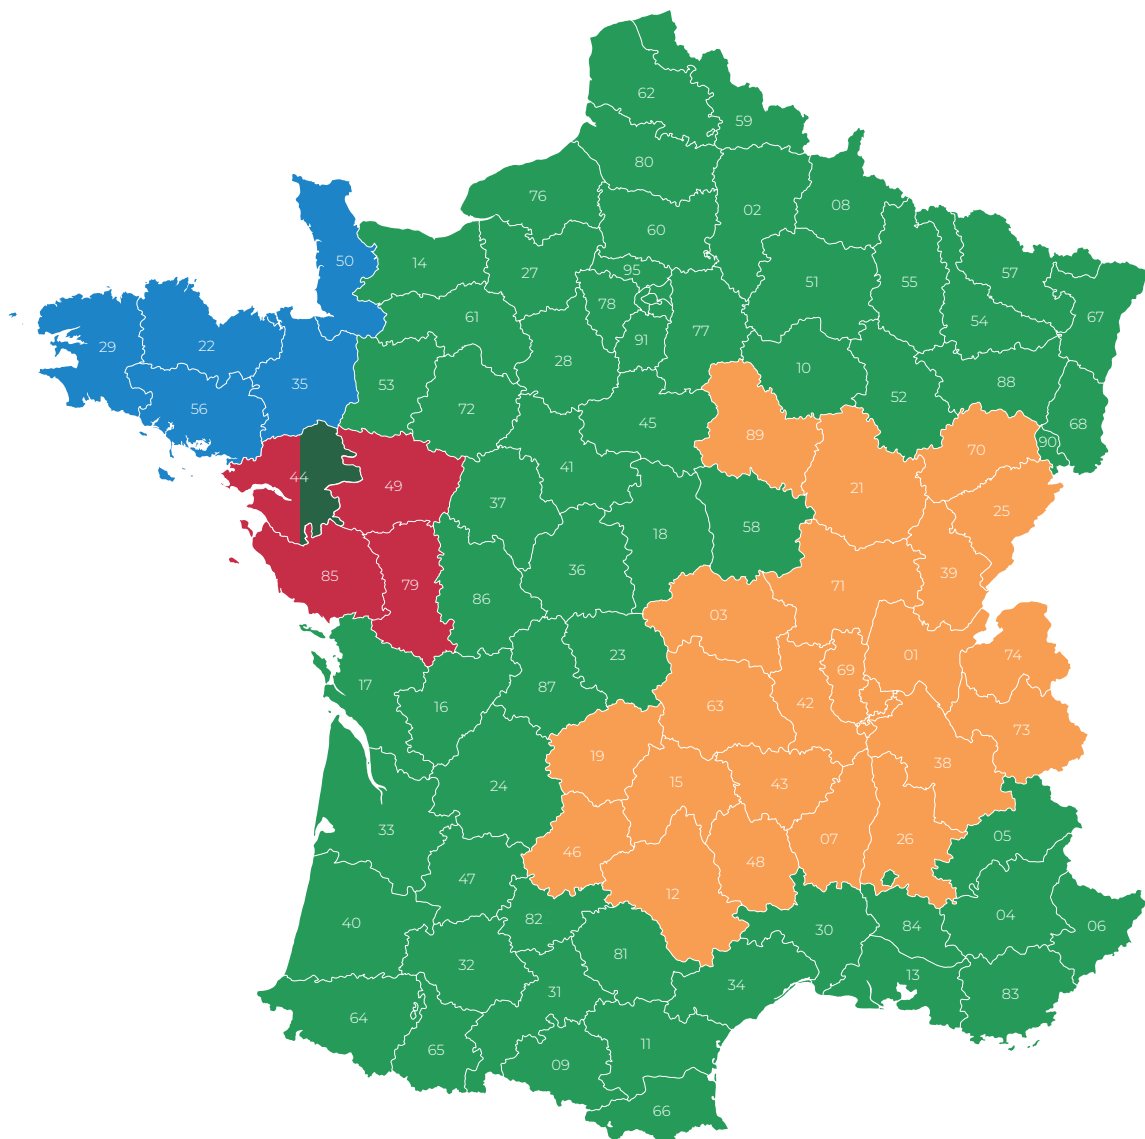

CARTE DES AGENCES 2025

Agence ATN Ouest (44)
46 bis rue de la Maladrie - 44120 VERTOOU
02 40 30 23 33 - atnouest@atno.eu

Agence Negosphère (35)
ZI de la Fresnais - 35470 BAIN DE BRETAGNE
02 99 44 15 24 - negosphere35@negosphere.eu