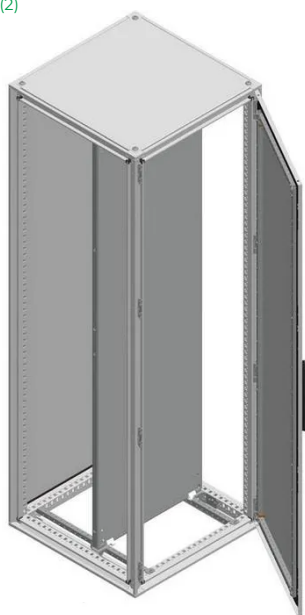

OFFRE SPÉCIALE

coffrets et armoires ⁽¹⁾

ABB

COFFRET SR2

Coffret métallique porte pleine
Plaqué de montage pleine incluse

- + Indice de protection : IP65 et IK10
- + Dimensions : 700x500x200 mm
- + Matériau du boîtier/corps : acier

Ref : SCHNSYSM16840

ARMOIRE MONOBLOC

Cellule 1 porte pleine sans châssis plein

- + Indice de protection : IP55 et IK10
- + Installation : au sol
- + Dimensions : 1600x800x400 mm
- + Ouverture porte : réversible 120°
- + Type de verrou : serrure à 4 points

Schneider ⁽²⁾
Electric

ARMOIRE MONOBLOC

Cellule 2 portes pleines avec châssis plein

- + Indice de protection : IP55 et IK10
- + Installation : mural
- + Dimensions : 1400x1000x300 mm
- + Ouverture portes : réversibles 120°
- + Type de verrou : verrou 3 points

409 €

Ref : SCHNSYS3D141030DP

Schneider ⁽²⁾
Electric

ARMOIRE JUXTAPOSABLE

Cellule 1 porte pleine avec châssis plein

- + Indice de protection : IP55 et IK10
- + Installation : au sol
- + Dimensions : 1600x800x600 mm
- + Ouverture porte : réversible 120°
- + Type de verrou : serrure à 4 points