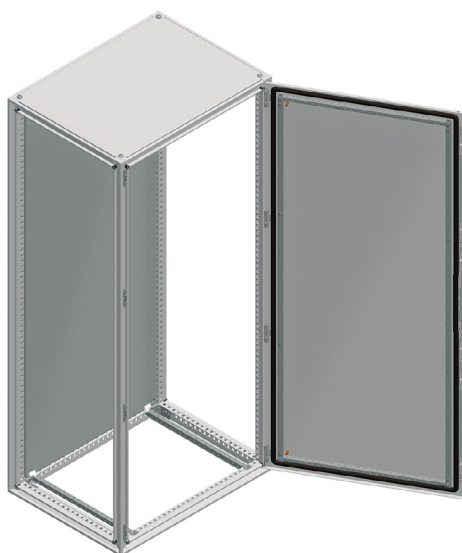

OFFRE SPÉCIALE

coffrets et armoires ⁽¹⁾

ABB

COFFRET SR2

Coffret métallique porte pleine
Plaqué de montage pleine incluse

- + Indice de protection : IP65 et IK10
- + Dimensions : 700x500x200 mm
- + Matériau du boîtier/corps : acier

Schneider ⁽²⁾
Electric

Ref : SCHNSYSF20460

ARMOIRE JUXTAPOSABLE

Cellule 1 porte pleine sans châssis plein

- + Indice de protection : IP55 et IK10
- + Installation : au sol
- + Dimensions : 2000x400x600 mm
- + Ouverture porte : réversible 120°
- + Type de verrou : serrure à 4 points