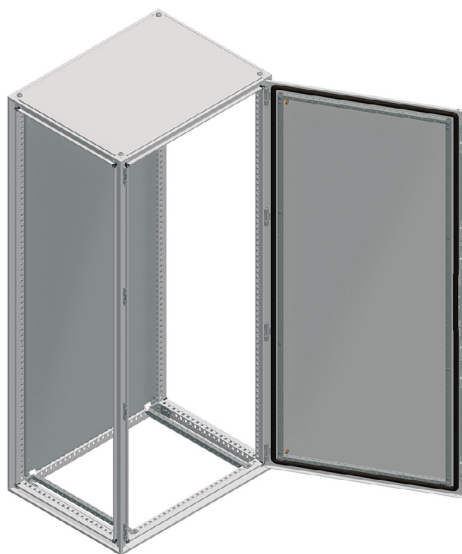

ARMOIRE JUXTAPOSABLE

Cellule 1 porte pleine sans châssis plein

- + Indice de protection : IP55 et IK10
- + Installation : au sol
- + Dimensions : 2000x400x600 mm
- + Ouverture porte : réversible 120°
- + Type de verrou : serrure à 4 points

415 €

Schneider ⁽²⁾
Electric