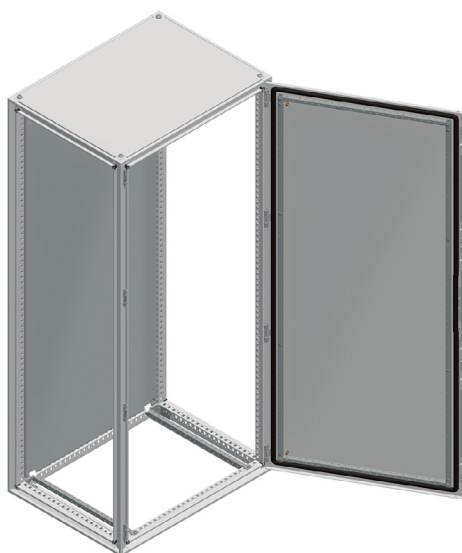

Schneider ⁽²⁾
Electric