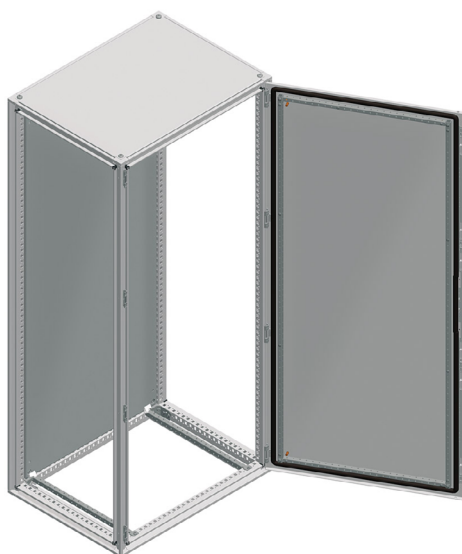

ARMOIRE JUXTAPOSABLE

Cellule 1 porte pleine sans châssis plein

- + Indice de protection : IP55 et IK10
- + Installation : au sol
- + Dimensions : 2000x400x600 mm
- + Ouverture porte : réversible 120°
- + Type de verrou : serrure à 4 points

415 €

Schneider ⁽²⁾
Electric