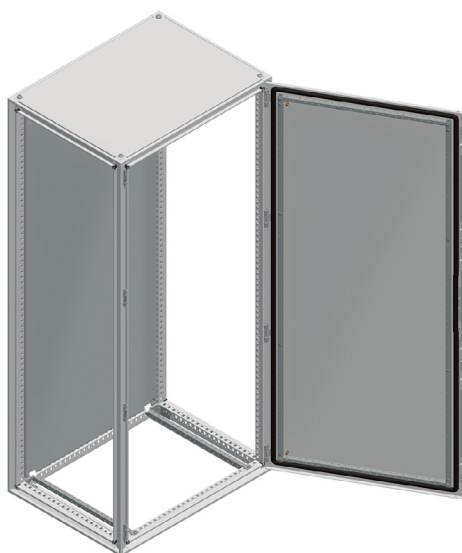

OFFRE SPÉCIALE

coffrets et armoires ⁽¹⁾

ABB

COFFRET SR2

*Coffret métallique porte pleine
Plaqué de montage pleine incluse*

- + Indice de protection : IP65 et IK10
- + Dimensions : 700x500x200 mm
- + Matériau du boîtier/corps : acier

Schneider ⁽²⁾
Electric

Ref : SCHNSYSF20460

ARMOIRE JUXTAPOSABLE

Cellule 1 porte pleine sans châssis plein

- + Indice de protection : IP55 et IK10
- + Installation : au sol
- + Dimensions : 2000x400x600 mm
- + Ouverture porte : réversible 120°
- + Type de verrou : serrure à 4 points