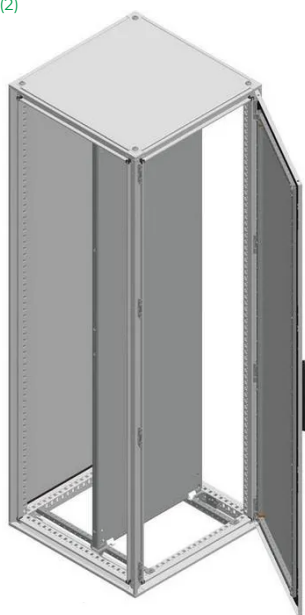

ARMOIRE MONOBLOC

Cellule 2 portes pleines avec châssis plein

- + Indice de protection : IP55 et IK10
- + Installation : mural
- + Dimensions : 1400x1000x300 mm
- + Ouverture portes : réversibles 120°
- + Type de verrou : verrou 3 points

409 €

Schneider ⁽²⁾
Electric